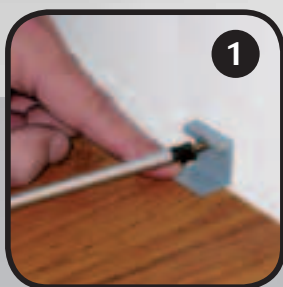

easysNAP

soklové lišty / novej generácie

EASY SNAP –
soklová lišta
jednoducho a rýchlo
montovateľná
s patentovaným
systémom uchytenia.

Praktický systém
– odnímateľnosť lišt
sa Vám v praxi osvedčí
najmä pri renovácii
bytu a maľovaní.
Lišty sú oderuvzdorné,
ľahko udržiavateľné
a dajú sa znova použiť.

Náš patentovaný
systém Vám garantuje
bezpečné a pevné
spojenie lišty
s kotviacim prvkom
a napriek tomu
umožňuje kedykoľvek
bez problémov lištu
znova sňať.

Je to ideálne riešenie na
vedenie káblov nad omietkou
bez zbytočných dodatočných
inštalračných a búracích prác.

Takto môžete veľmi ľahko
pripojiť Váš počítač, stereo
systém, domáce kino,
TV, satelit a iné prípojky
spotrebičov všade tam v byte,
kde ich práve potrebujete.

easySNAP

soklové lišty **novej generácie**

Lišty dodávame v dĺžke 2,5 metra a montážne klipy systému EASY SNAP sa osadzujú vo vzájomnej vzdialenosti cca. 50 cm.

1. Montážny klip systému EASY SNAP upevniť skrutkou na stenu (možno prilepiť aj zodpovedajúcim lepidlom).
2. Na osadené montážne klipy rukou zatlačiť soklovú lištu.
3. Hotovo!
4. A teraz len osadiť ukončovacý prvok z nášho sortimentu.